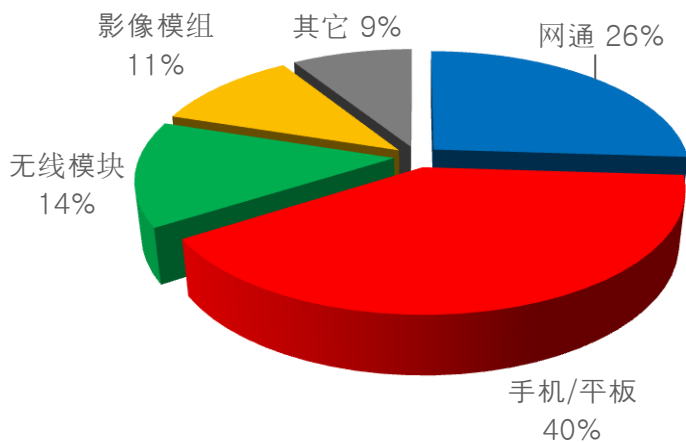

预计2019年开始运营

中国电子元件分销最早推行“裂变式创业”合伙人制度

发展历程

单位：亿人民币

产品分布

行业分布

> 以上数据来源于2017年销售报表

2018年策略性调整后预估数据：

- 通讯份额下降至30%以下
- 网通增涨至30%以上
- 工业、家电等上涨

经营

- 营业规模每年20%-30%增长，5年内销售额**10亿RMB**规模
- 销售及技术服务团队超过150人
- 设立台湾、北京办事处

市场

- 深耕通讯、物联网等市场，进入行业**TOP10供应链体系**
- 进入**汽车电子、人工智能**产业

模式

- 坚持“众人拾金，利益共享”的“裂变式合伙人”发展模式
- 服务向上下游延伸，推行“**微创新**”战略