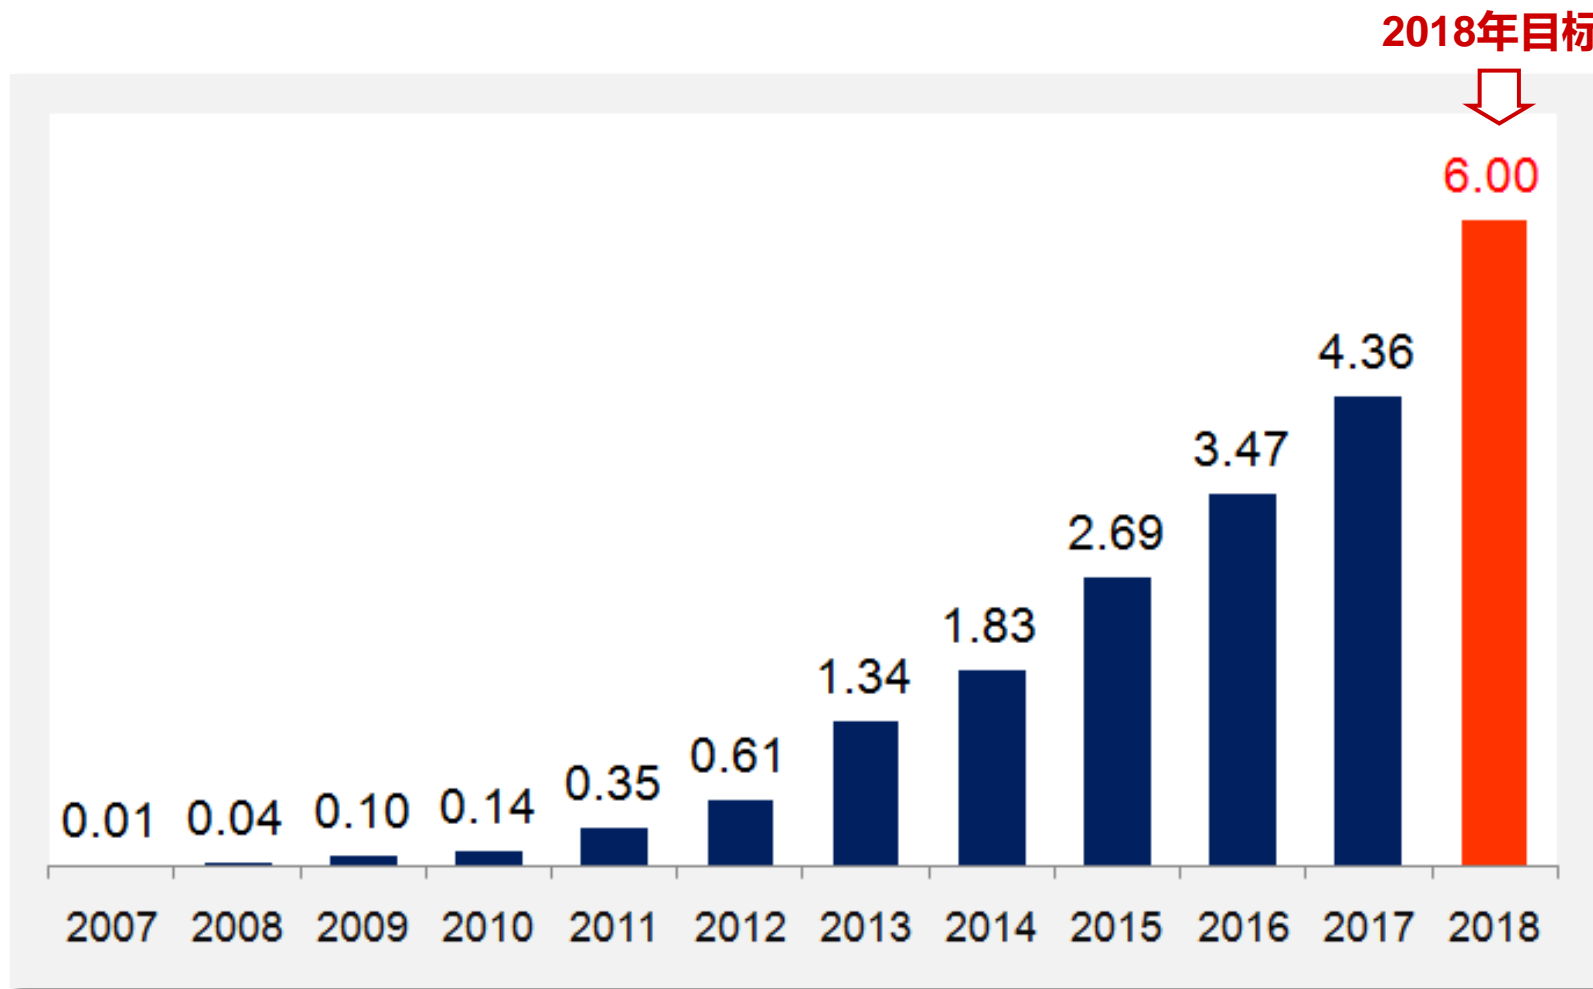

预计2019年开始运营

中国电子元件分销最早推行“裂变式创业”合伙人制度

发展历程

单位：亿人民币

产品分布

行业分布

> 以上数据来源于2017年销售报表

2018年策略性调整后预估数据：

- 通讯份额下降至30%以下
- 网通增涨至30%以上
- 工业、家电等上涨

经营

- 营业规模每年20%-30%增长，5年内销售额**10亿RMB**规模
- 销售及技术服务团队超过150人
- 设立台湾、北京办事处

市场

- 深耕通讯、物联网等市场，进入行业**TOP10供应链体系**
- 进入**汽车电子、人工智能**产业

模式

- 坚持“众人拾金，利益共享”的“裂变式合伙人”发展模式
- 服务向上下游延伸，推行“**微创新**”战略