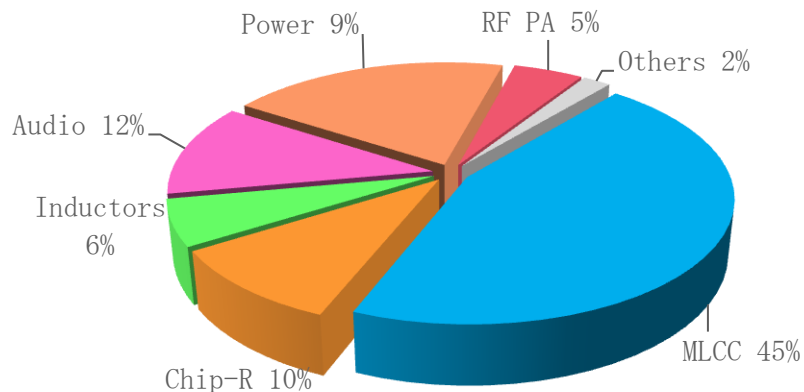

预计2019年开始运营

中国电子元件分销最早推行“裂变式创业”合伙人制度

发展历程

单位：亿人民币

产品分布

行业分布

> 以上数据来源于2017年销售报表

2018年策略性调整后预估数据：

- 通讯份额下降至30%以下
- 网通增涨至30%以上
- 工业、家电等上涨

经营

- 营业规模每年20%-30%增长，5年内销售额**10亿RMB**规模
- 销售及技术服务团队超过150人
- 设立台湾、北京办事处

市场

- 深耕通讯、物联网等市场，进入行业**TOP10供应链体系**
- 进入**汽车电子、人工智能**产业

模式

- 坚持“众人拾金，利益共享”的“裂变式合伙人”发展模式
- 服务向上下游延伸，推行“**微创新**”战略