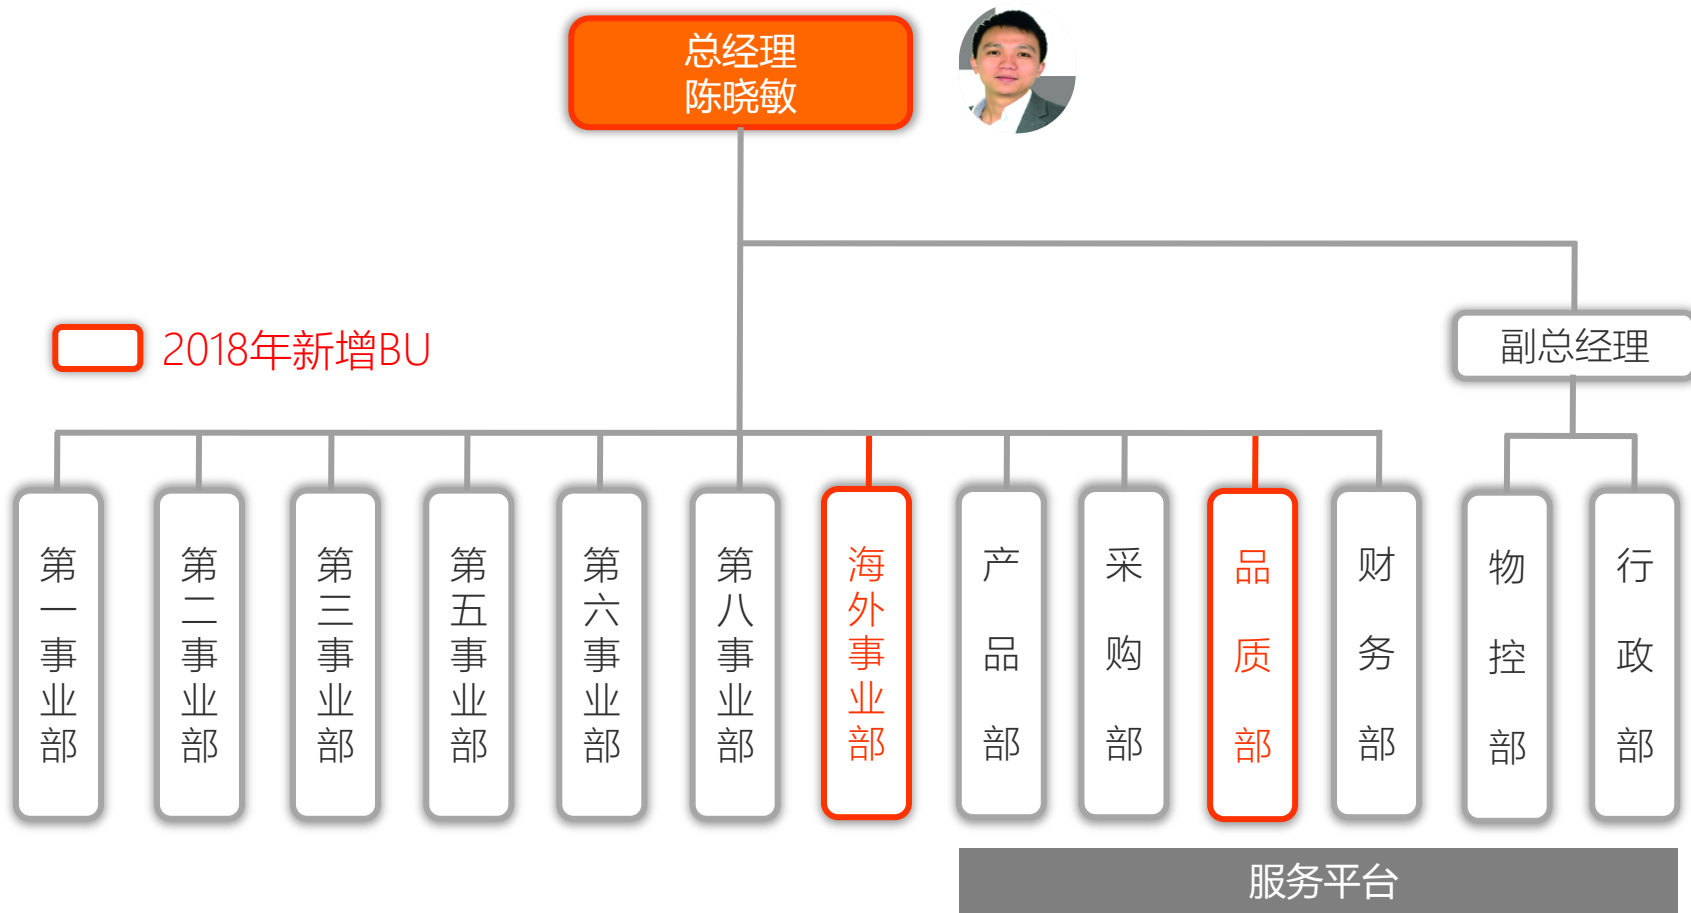

预计2019年开始运营

中国电子元件分销最早推行“裂变式创业”合伙人制度

发展历程

单位：亿人民币

产品分布

行业分布

> 以上数据来源于2017年销售报表

2018年策略性调整后预估数据：